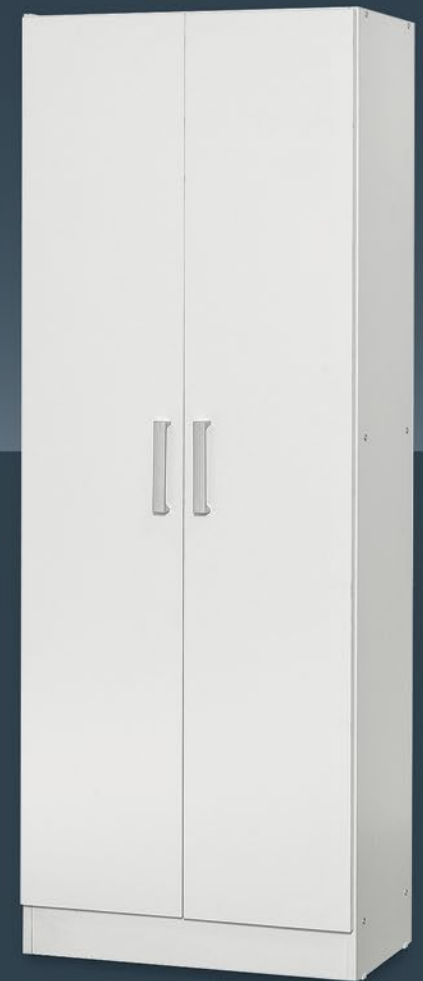

Multifunción K452

2 puertas con estantes

Medidas (An/Al/Prof):

- 460 x 1800 x 360 mm

Colores de esta línea

- Estructura: blanco.
- Puertas: wengue o blanco.

Dispensero D050

1 puerta con 4 estantes

- Estructura: blanco.
- Puertas: blanco.

Escobero E050

1 puerta

Medidas (An/Al/Prof):

- 430 x 1510 x 310 mm

Colores de esta línea

- Estructura: blanco.
- Puertas: blanco.

Escobero E052

2 puertas con 4 estantes

Medidas (An/Al/Prof):

- 560 x 1500 x 310 mm

Colores de esta línea

- Estructura: blanco.
- Puertas: blanco.

Complementos para Cocina

Mueble Microondas AXM060

2 puertas con 2 estantes

Colores de esta línea

- Estructura: blanco.
- Puertas: blanco.

Mueble Dispenser AXB040

con puerta y 1 estante

Medidas (An/Al/Prof):

- 425 x 850 x 355 mm

Colores de esta línea

- Estructura: blanco.
- Puertas: blanco.