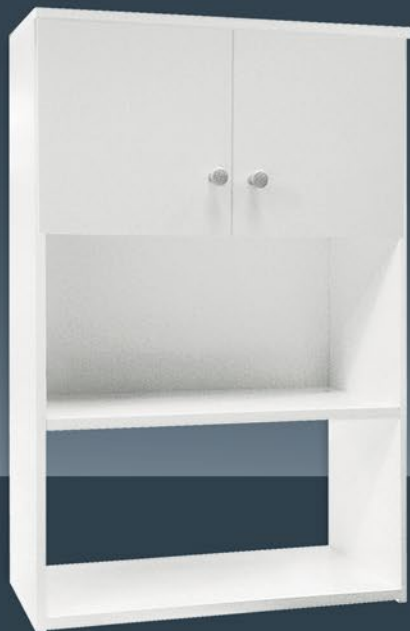

- Estructura: blanco.
- Puertas: blanco.

Centro de Planchado XP070

Plegable con puerta y estantes

Medidas (An/Al/Prof):

- 463 x 860 x 360 mm

Colores de esta línea

- Estructura: blanco.
- Puertas: blanco.

Complementos para Baño

Mochila SME090

Mueble sobre inodoro colgante con puerta corta

Medidas (An/Al/Prof):

- 600 x 910 x 210 mm

Colores de esta línea

- Estructura: blanco.
- Puertas: wengue o blanco.

Sobre Inodoro MBC180P

Mueble sobre inodoro con 2 puertas y estante